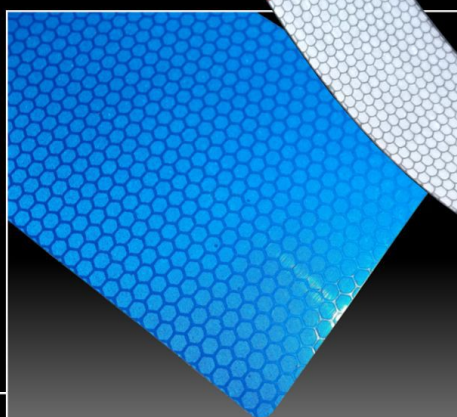

Les films Classe B à structure "en nid d'abeille" sont 2.5 plus puissants que les produits classe A. Ils sont visible à jusqu'à 250m.

Des millions de bille de verres reflètent la lumière incidente vers sa source

Bande autocollante rétro-réfléchissant rouge et blanche

Dimensions

Longueur: 50 mètres - Largeur: 5 cm
Rayures rouges perpendiculaires à 90°.

Caractéristiques

Structure alvéolaire en nid d'abeilles - Classe B - Visibilité <250m

Fabrication

Notre usine fabrique aussi des produits sur mesure: (quantité minimale exigée)

L'adhésif Classe B peut se décliner en 5 coloris l'intensité de lumière renvoyée varie selon les couleurs. Meilleure réflexion: Blanc. Moins bonne: Bleu

Impression: hachure à 45°C ou tout marquage de référence ou logo possible sérigraphie avec encres solvantées ou par impression à chaud.

Dimensions:

Largeur 50 mm. Longueur : 50m. Bande blanche
Largeur 20 mm. Longueur : 50m. Bande blanche
Autres largeurs de bandes:
Maximum 1mètre en largeur / 47,5m en longueur