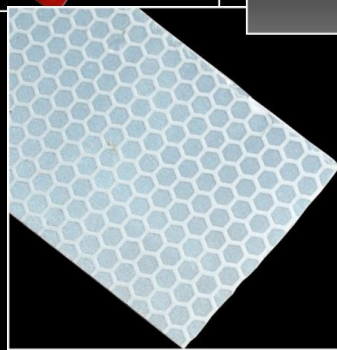

Bande autocollante rétro-réfléchissant rouge et blanche

Dimensions

Longueur: 50 mètres - Largeur: 5 cm
Rayures rouges perpendiculaires à 90°.

Caractéristiques

Structure alvéolaire en nid d'abeilles - Classe B - Visibilité <250m

Usage

Véhicules, barrières, routes, murs, matériels, tunnel.
Facile à installer grâce à son pouvoir adhésif ultra puissant sur toutes surfaces. Très bonne résistance à l'arrachement

Composition

Vinyl PET.
Technologie de micro billes prismatiques.
Film souple et non cassant
Demandez la documentation sur notre bnde HIP ultra haute intensité et haute tenue aux UV

Fabrication

Notre usine fabrique aussi des produits sur mesure: (quantité minimale exigée)

L'adhésif Classe B peut se décliner en 5 coloris l'intensité de lumière renvoyée varie selon les couleurs. Meilleure réflexion: Blanc. Moins bonne: Bleu

Impression: hachure à 45°C ou tout marquage de référence ou logo possible sérigraphie avec encres solvantées ou par impression à chaud.

Dimensions:

Largeur 50 mm. Longueur : 50m. Bande blanche
Largeur 20 mm. Longueur : 50m. Bande blanche
Autres largeurs de bandes:
Maximum 1mètre en largeur / 47,5m en longueur