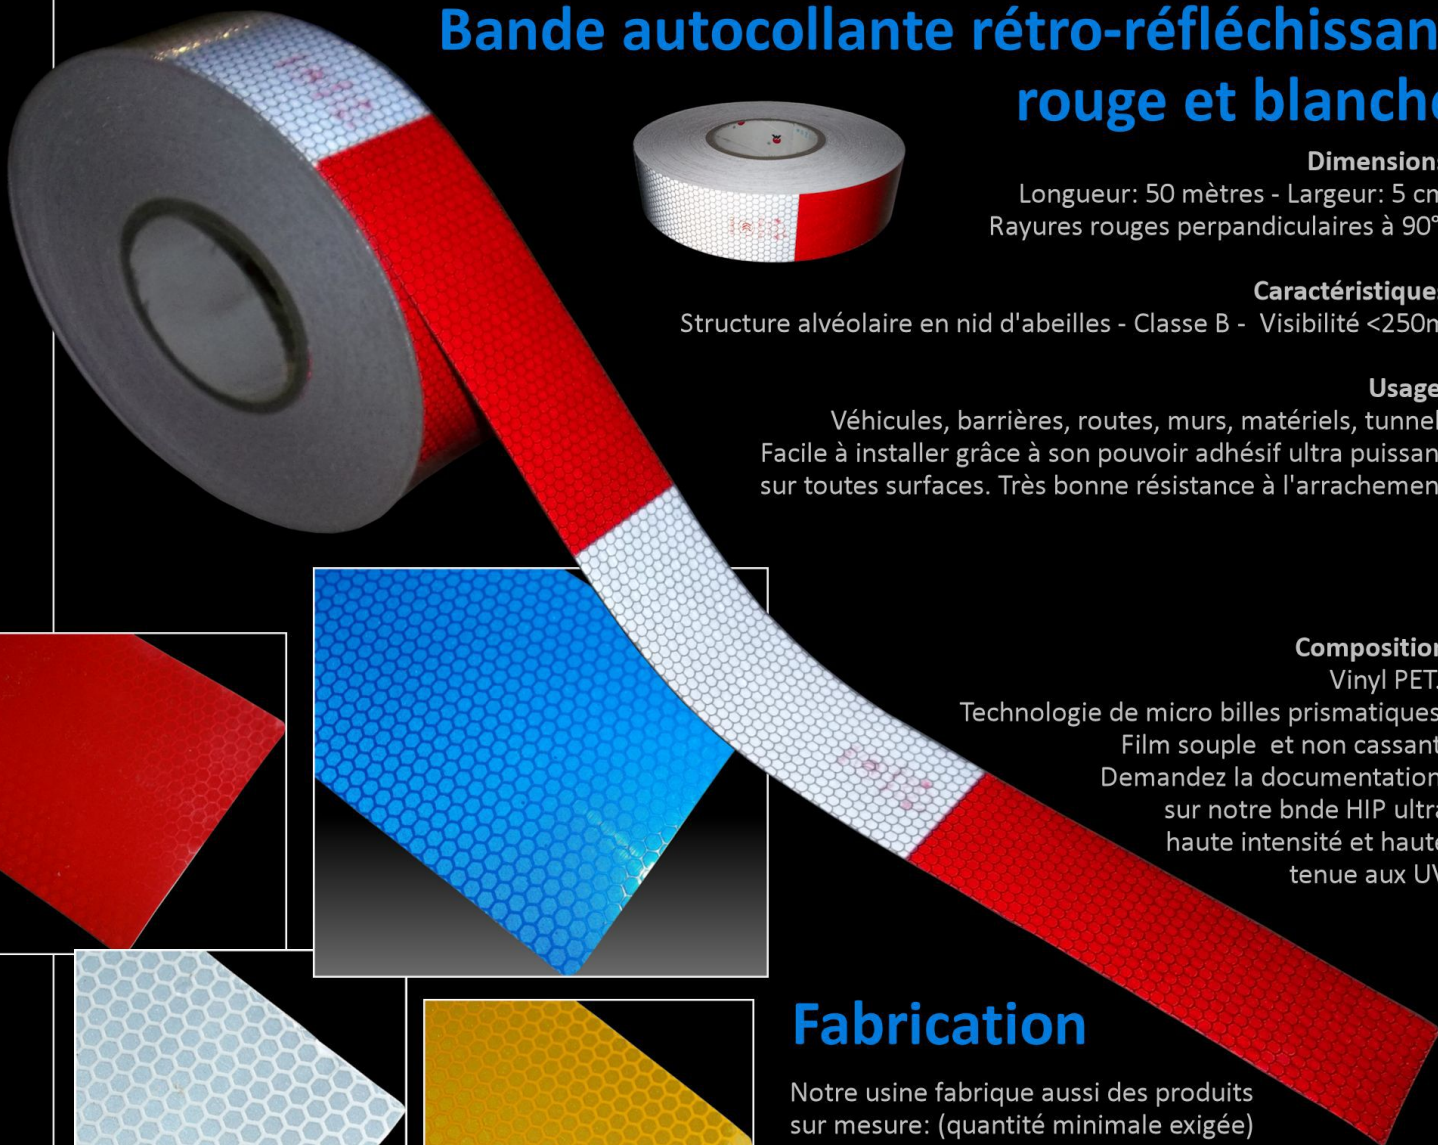

Rétro-réfléchissant Classe B

Haute intensité - 250m

Les technologies de rétro-réflexion retournent la lumière incidente directement vers sa source, en la dirigeant à travers un élément optique sphérique, comme une micro-bille de verre. La rétro-réflexivité diffère des réflexions dites 'miroir' ou de 'diffusion'

Lors de la tombée du jour, en pleine nuit, ou par conditions météorologiques difficiles, la distance de détection est un éléments primordial pour la prévention des accidents de circulation. Nos bandes possèdent d'excellentes propriétés rétro réfléchissantes:

Bande autocollante rétro-réfléchissant rouge et blanche

Dimensions

Longueur: 50 mètres - Largeur: 5 cm
Rayures rouges perpendiculaires à 90°.

Caractéristiques

Structure alvéolaire en nid d'abeilles - Classe B - Visibilité <250m

Usage

Véhicules, barrières, routes, murs, matériels, tunnel.
Facile à installer grâce à son pouvoir adhésif ultra puissant sur toutes surfaces. Très bonne résistance à l'arrachement

Composition

Vinyl PET.
Technologie de micro billes prismatiques.
Film souple et non cassant
Demandez la documentation sur notre bnde HIP ultra haute intensité et haute tenue aux UV