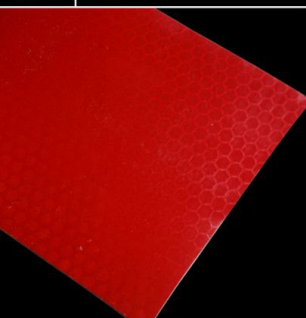

Bande autocollante rétro-réfléchissant rouge et blanche

Dimensions

Longueur: 50 mètres - Largeur: 5 cm
Rayures rouges perpendiculaires à 90°.

Caractéristiques

Structure alvéolaire en nid d'abeilles - Classe B - Visibilité <250m

Fabrication

Notre usine fabrique aussi des produits sur mesure: (quantité minimale exigée)

L'adhésif Classe B peut se décliner en 5 coloris l'intensité de lumière renvoyée varie selon les couleurs. Meilleure réflexion: Blanc. Moins bonne: Bleu

Impression: hachure à 45°C ou tout marquage de référence ou logo possible sérigraphie avec encres solvantées ou par impression à chaud.

Dimensions:

Largeur 50 mm. Longueur : 50m. Bande blanche
Largeur 20 mm. Longueur : 50m. Bande blanche
Autres largeurs de bandes:
Maximum 1mètre en largeur / 47,5m en longueur