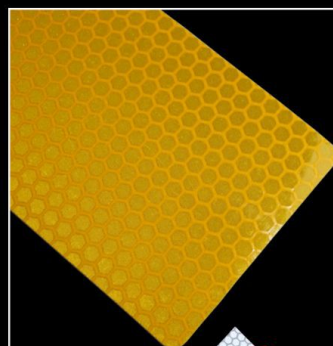

Bande autocollante rétro-réfléchissant rouge et blanche

Dimensions

Longueur: 50 mètres - Largeur: 5 cm
Rayures rouges perpendiculaires à 90°.

Caractéristiques

Structure alvéolaire en nid d'abeilles - Classe B - Visibilité <250m

Fabrication

Notre usine fabrique aussi des produits sur mesure: (quantité minimale exigée)

L'adhésif Classe B peut se décliner en 5 coloris l'intensité de lumière renvoyée varie selon les couleurs. Meilleure réflexion: Blanc. Moins bonne: Bleu

Impression: hachure à 45°C ou tout marquage de référence ou logo possible sérigraphie avec encres solvantées ou par impression à chaud.

Dimensions:

Largeur 50 mm. Longueur : 50m. Bande blanche
Largeur 20 mm. Longueur : 50m. Bande blanche
Autres largeurs de bandes:
Maximum 1mètre en largeur / 47,5m en longueur