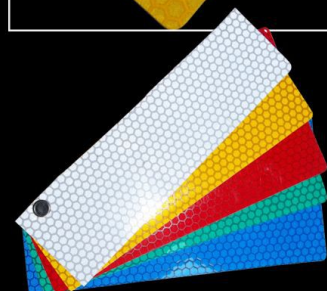

Bande autocollante rétro-réfléchissant rouge et blanche

Dimensions

Longueur: 50 mètres - Largeur: 5 cm
Rayures rouges perpendiculaires à 90°.

Caractéristiques

Structure alvéolaire en nid d'abeilles - Classe B - Visibilité <250m

Fabrication

Notre usine fabrique aussi des produits sur mesure: (quantité minimale exigée)

L'adhésif Classe B peut se décliner en 5 coloris l'intensité de lumière renvoyée varie selon les couleurs. Meilleure réflexion: Blanc. Moins bonne: Bleu

Impression: hachure à 45°C ou tout marquage de référence ou logo possible sérigraphie avec encres solvantées ou par impression à chaud.

Dimensions:

Largeur 50 mm. Longueur : 50m. Bande blanche
Largeur 20 mm. Longueur : 50m. Bande blanche
Autres largeurs de bandes:
Maximum 1mètre en largeur / 47,5m en longueur